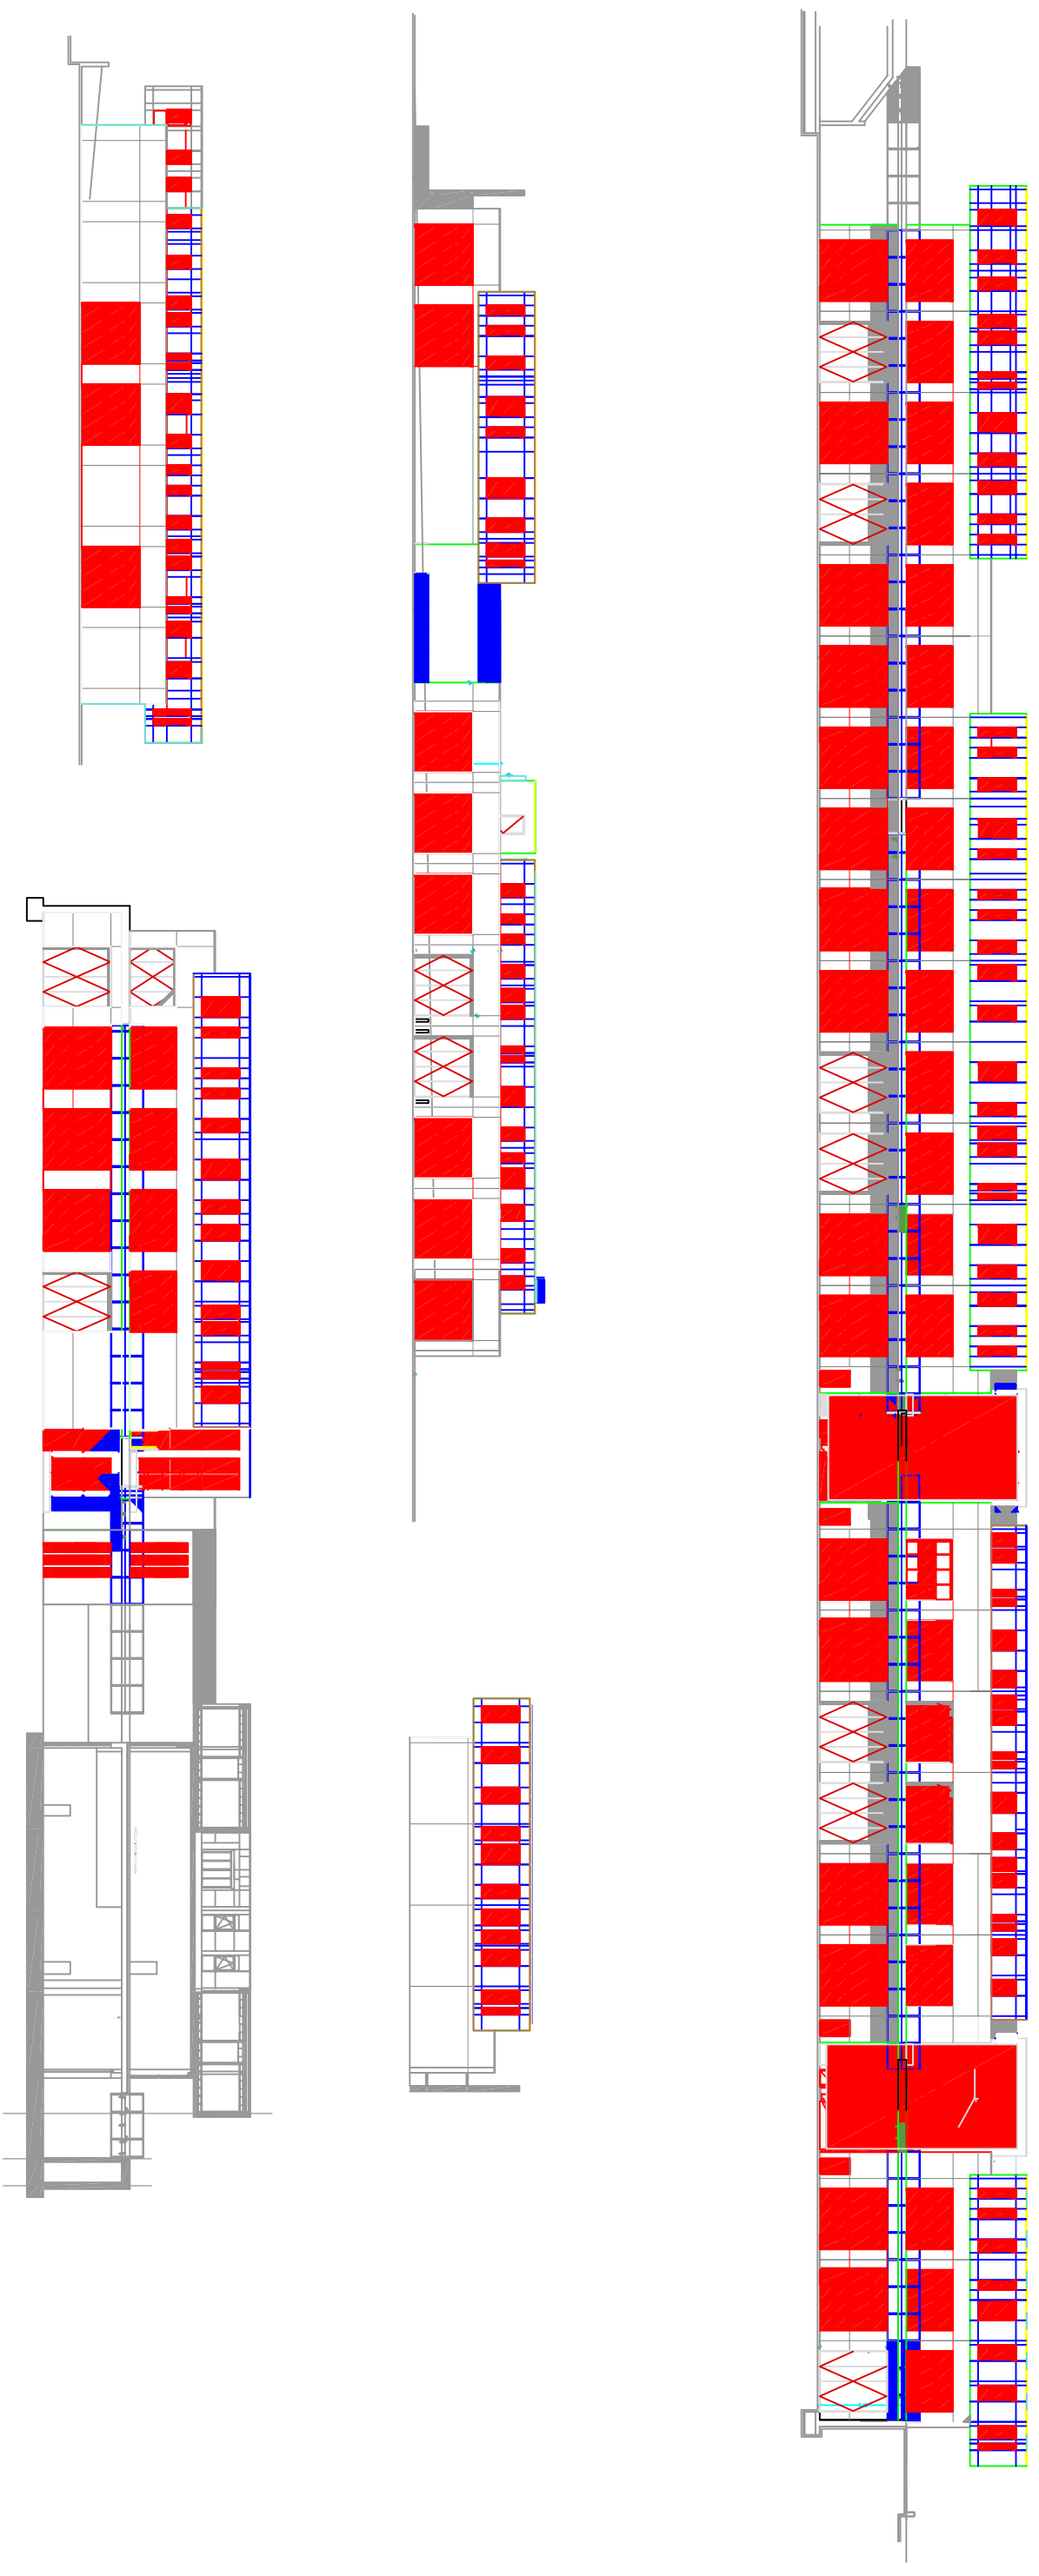

N.B: I DISEGNI SONO PURAMENTE INDICATIVI E LE SCALE A VISTA

 Superfici vetrate

CORPO "L" ALLEGATO 1.9

TRENTINOSVILUPPO
IMPRESA INNOVAZIONE MARKETING TERRITORIALE

Meccatronica
Rovereto

ERROR: syntaxerror
OFFENDING COMMAND: --nostringval--

STACK:

/Title
()
/Subject
(D:20170323145850+01'00')
/ModDate
()
/Keywords
(PDFCreator Version 0.9.5)
/Creator
(D:20170323145850+01'00')
/CreationDate
(nicola.filagrana)
/Author
-mark-